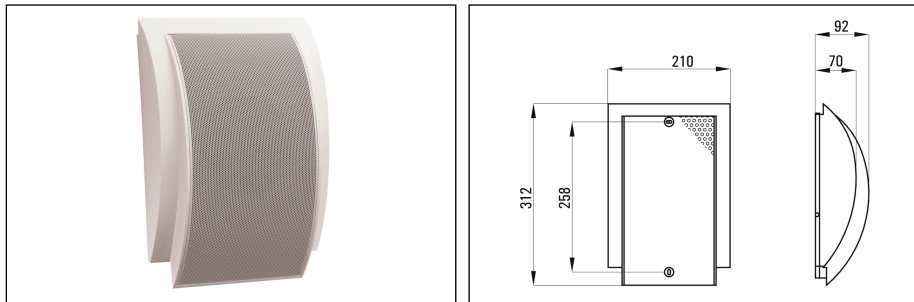

WL 6/2

Kétutas falra szerelhető Hi-Fi hangszóró, mely kiválóan alkalmas háttérzene hallgatására, illetve a SUB200 típusú mélyhang sugárzóval együtt használva ideális a minőségi zenehallgatáshoz otthon, éttermekben, kávézókban, masszázs szalonokban, stb. Vonzó, aszimmetrikus megjelenésével igazán divatos hangszórónak számít. A házban egy koaxiális magassugárzó és egy 135mm-es mélyhangszóró található. Opcióként hangerő szabályzó és program választó kapcsoló is a házba építhető.

Technikai adatlap	WL 6/2-8	WL 6/2- T10	WL 6/2-T25
Teljesítmény	25/40W	10 W	25W
Impedancia	8 Ohm	-	-
Transzformátor	-	10/5/2.5 W	25/12.5/6.25 W
SPL 1W/1m	89 dB	89 dB	89 dB
SPL PNenn /1m	103 dB	99 dB	103 dB
SPL PNenn /1m/f	107 dB/3 kHz	103 dB/3 kHz	107 dB/3 kHz
Frekvencia tartomány (-3 dB)	100-21000 Hz	100-21000 Hz	100-21000 Hz
Frekvencia tartomány (-10 dB)	80-25000 Hz	80-25000 Hz	80-25000 Hz
Átviteli szög 1/2/4/8 kHz (-6dB)	160/-/70/50 °	160/-/70/50 °	160/-/70/50 °
Alkatrészek	1 x PM 135/2-8	1 x PM 135/2-8	1 x PM 135/2-8
Kivitel	Ház: műanyag, Rács: fém	Ház: műanyag, Rács: fém	Ház: műanyag, Rács: fém
Nettó súly	1.3 kg	1.8 kg	2.1 kg
Szín	Fehér (RAL 9016), ezüst (RAL9006)	Fehér (RAL 9016), ezüst (RAL9006)	Fehér/ezüst
Opciók kiegészítő	Műanyag hátsó panel RW WL 6 (van)	Műanyag hátsó panel RW WL 6	RW WL 6